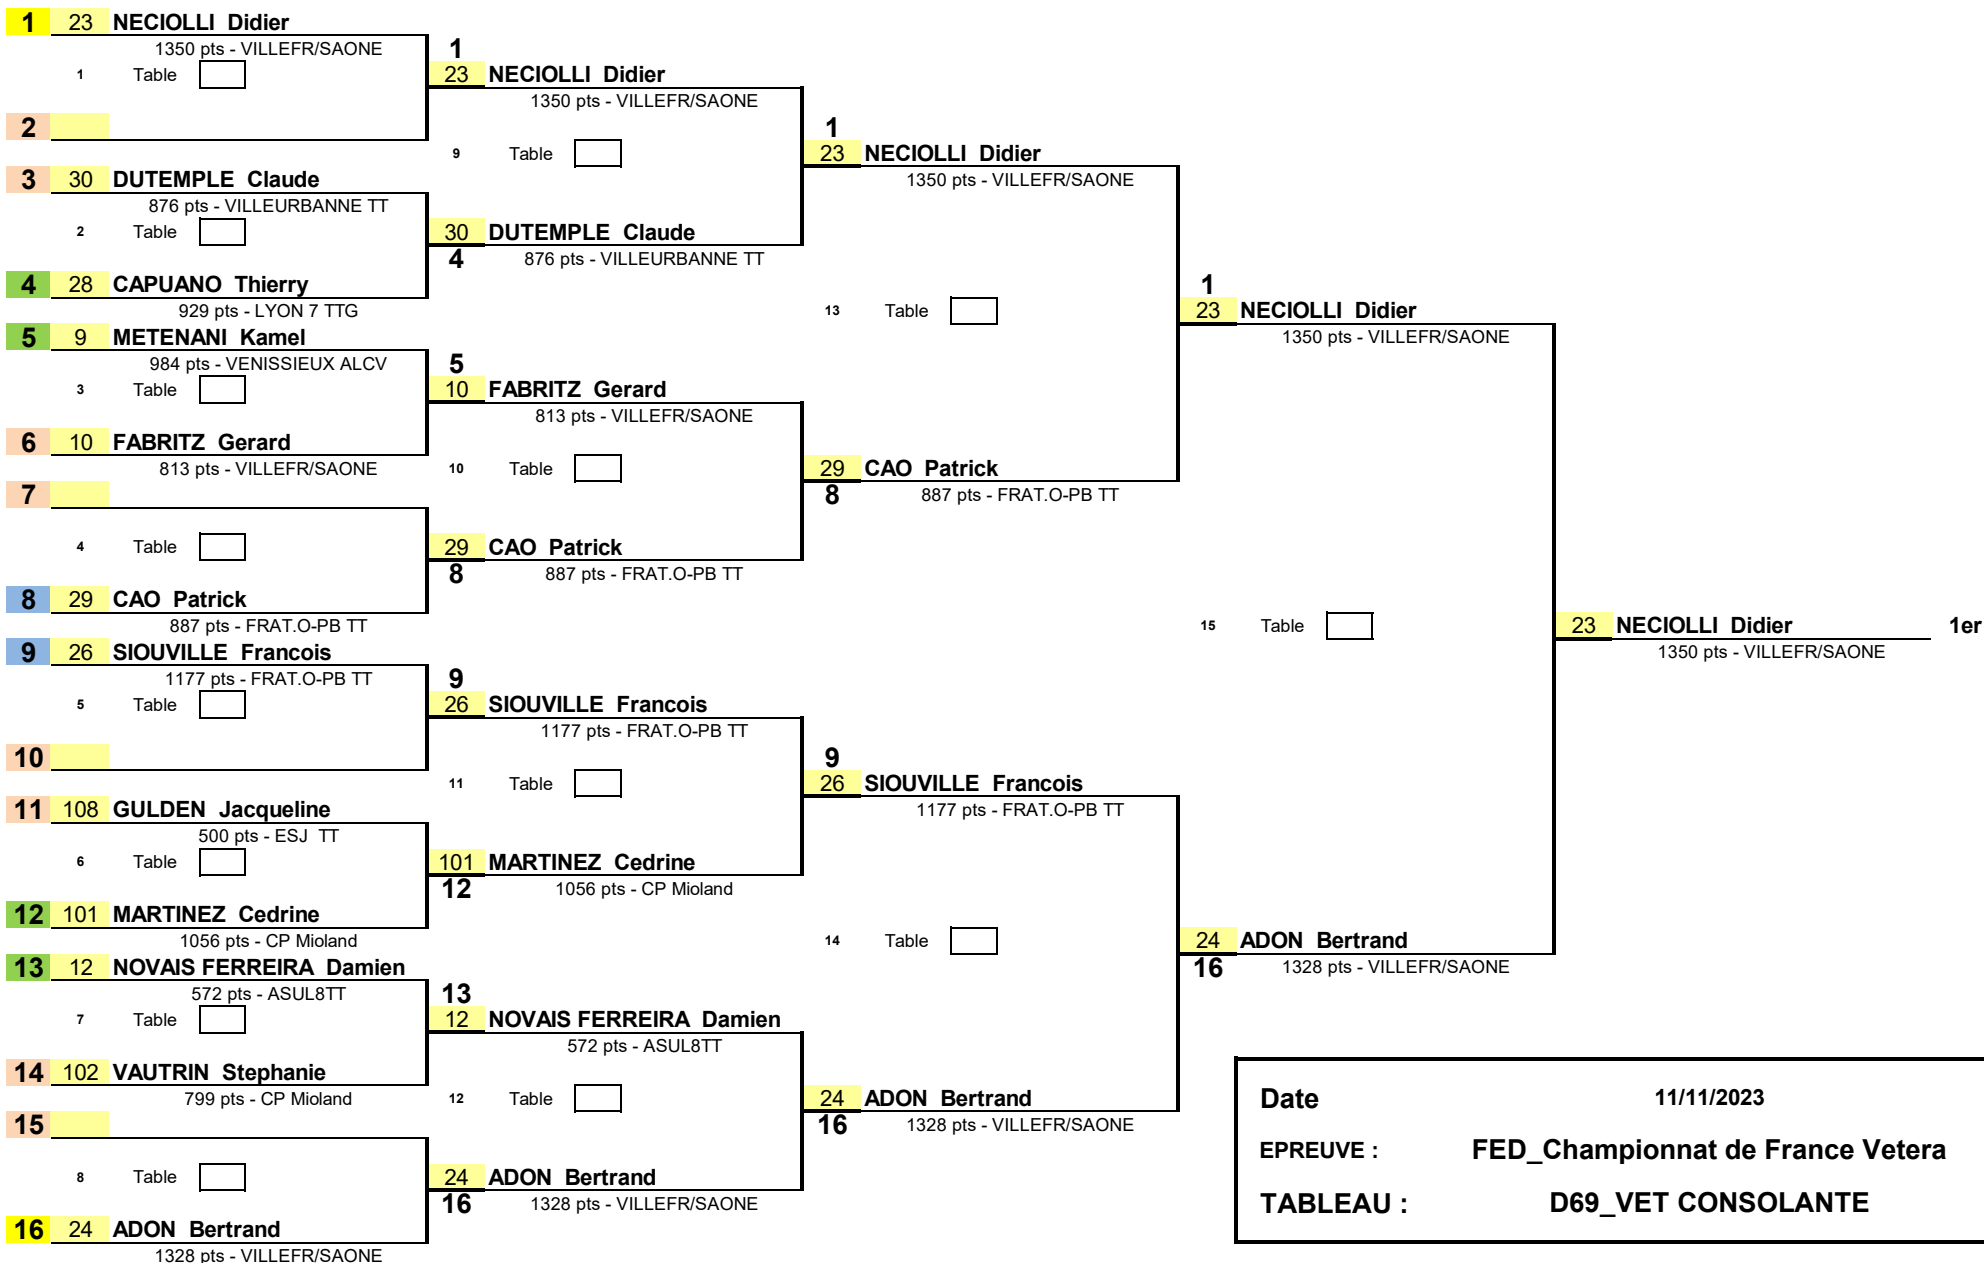

1/8 de Finale

1/4 de Finale

1/2 Finale

Finale

Date	11/11/2023
EPREUVE :	FED_Championnat de France Vetera
TABLEAU :	D69_VET CONSOLANTE