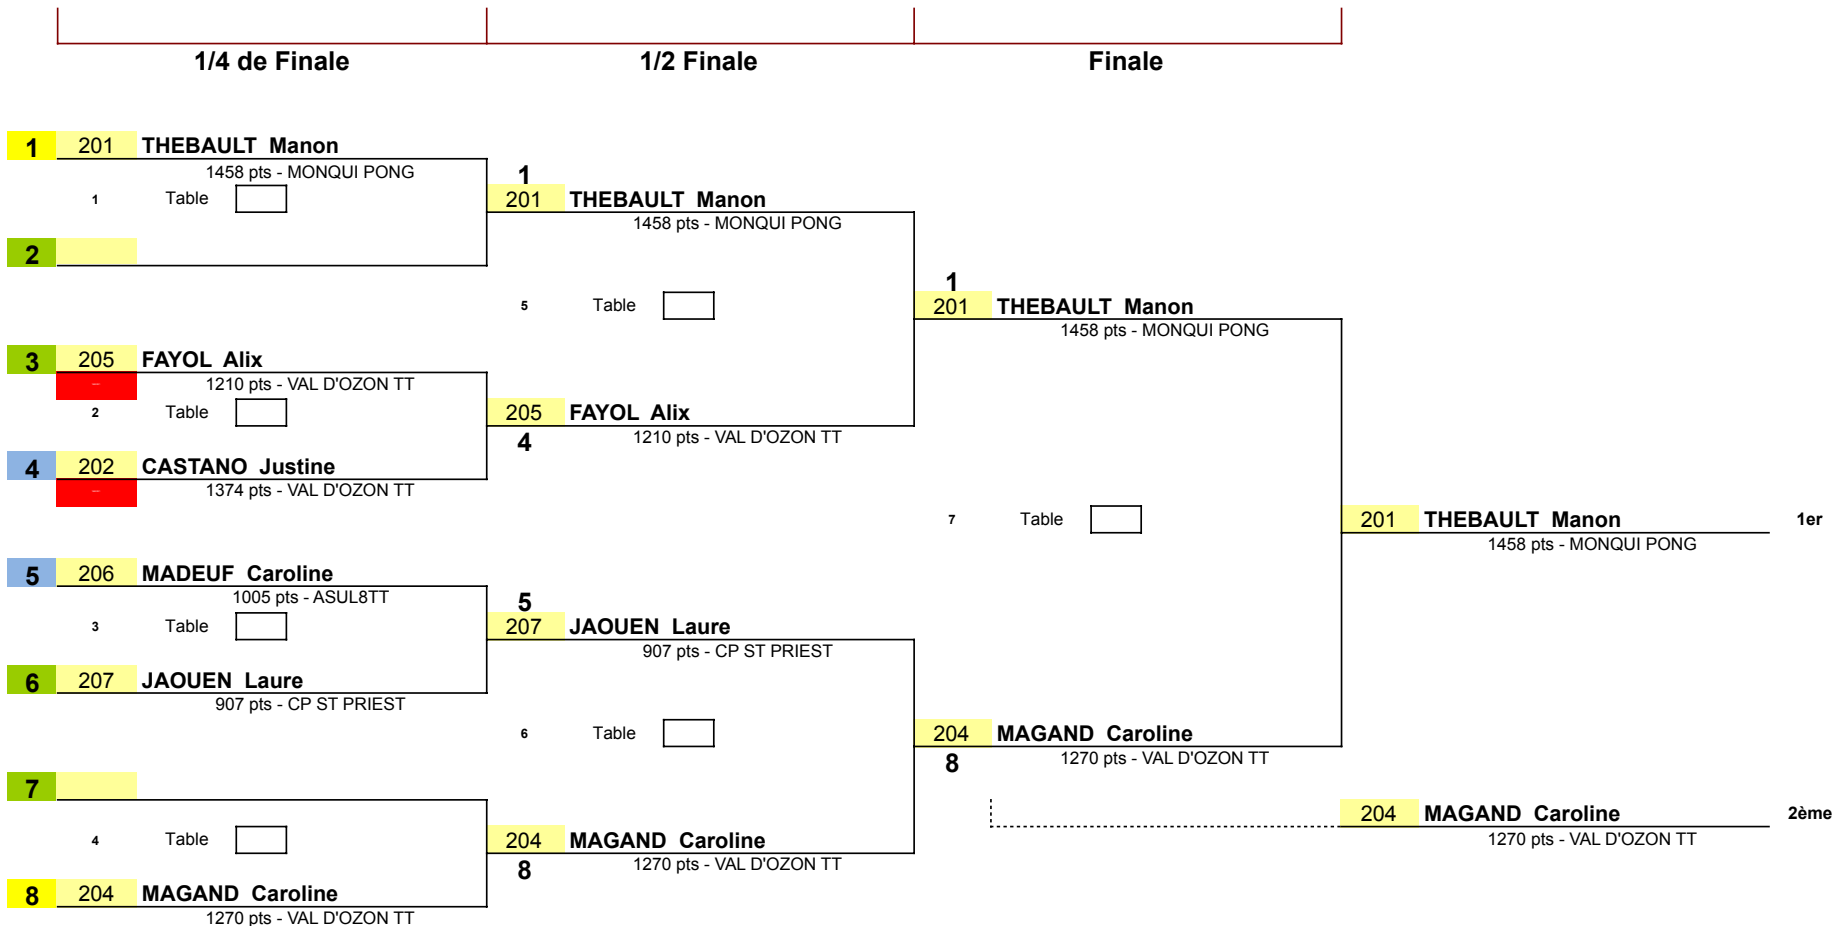

SIMPLE DAMES

Date	07/01/2024
EPREUVE :	FED_Finales Individuelles
TABLEAU :	D69_Seniors Dames tableau