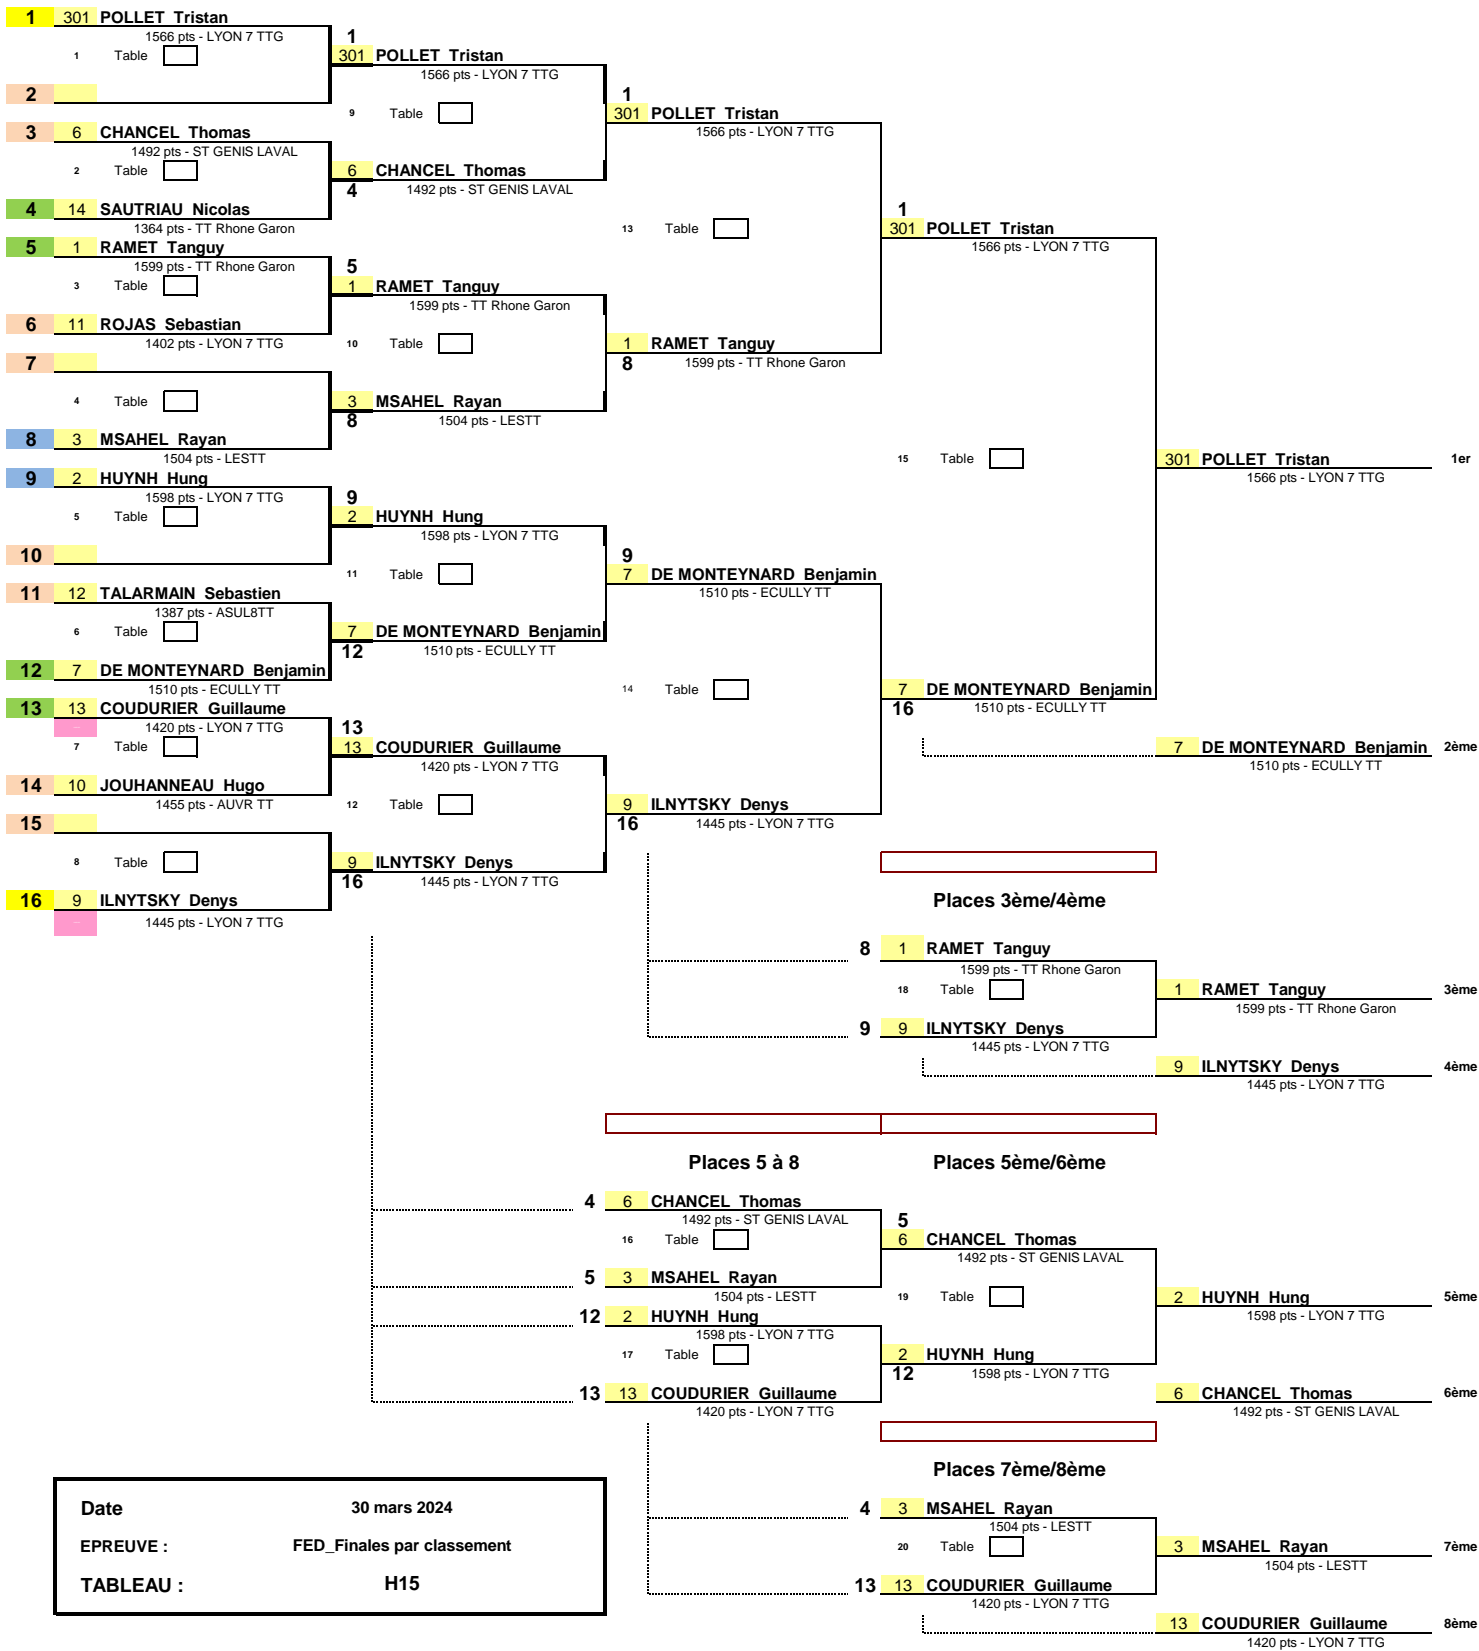

1/8 de Finale      1/4 de Finale      1/2 Finale      Finale

Date: 30 mars 2024  
 EPREUVE: FED\_Finales par classement  
 TABLEAU: H15