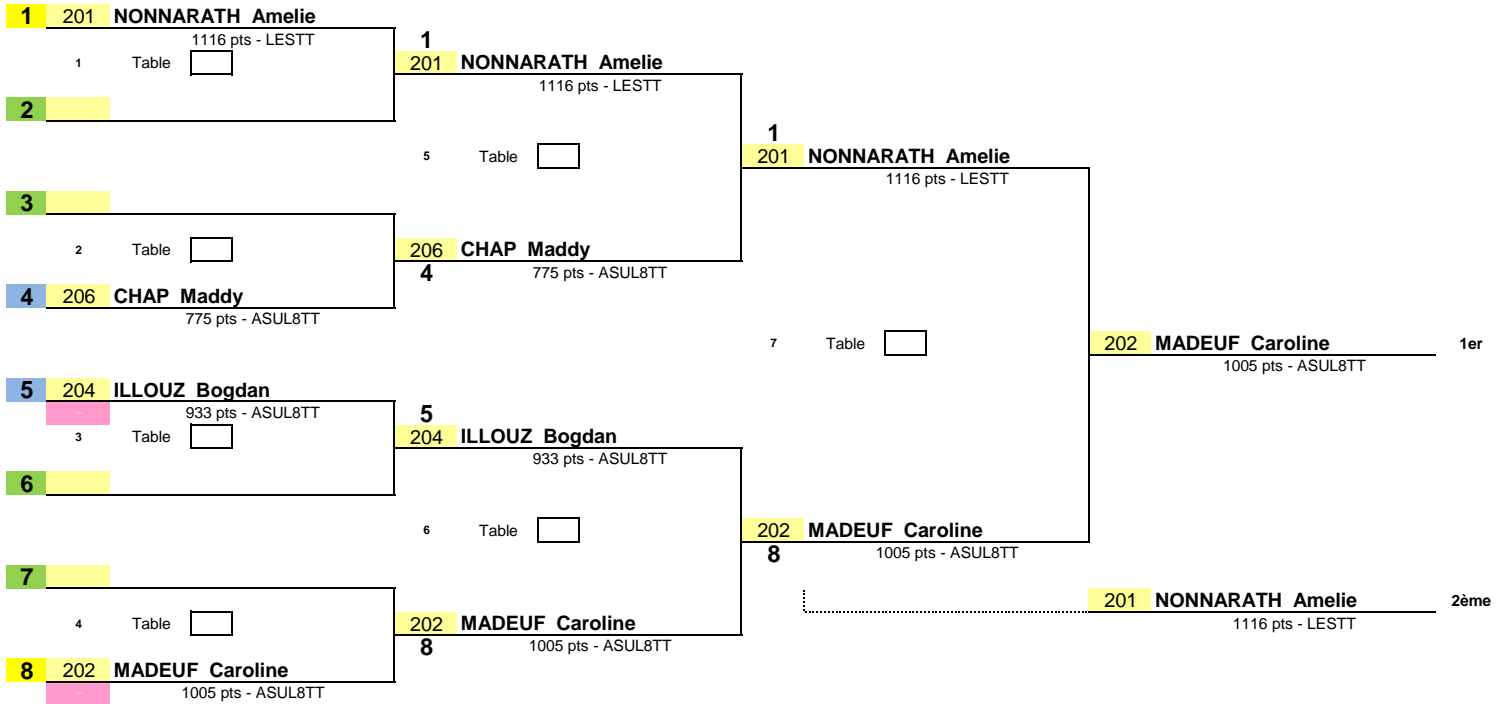

1/4 de Finale

1/2 Finale

Finale

Date	12/11/2023
EPREUVE :	FED_Finales par classement
TABLEAU :	F7-F9-F12