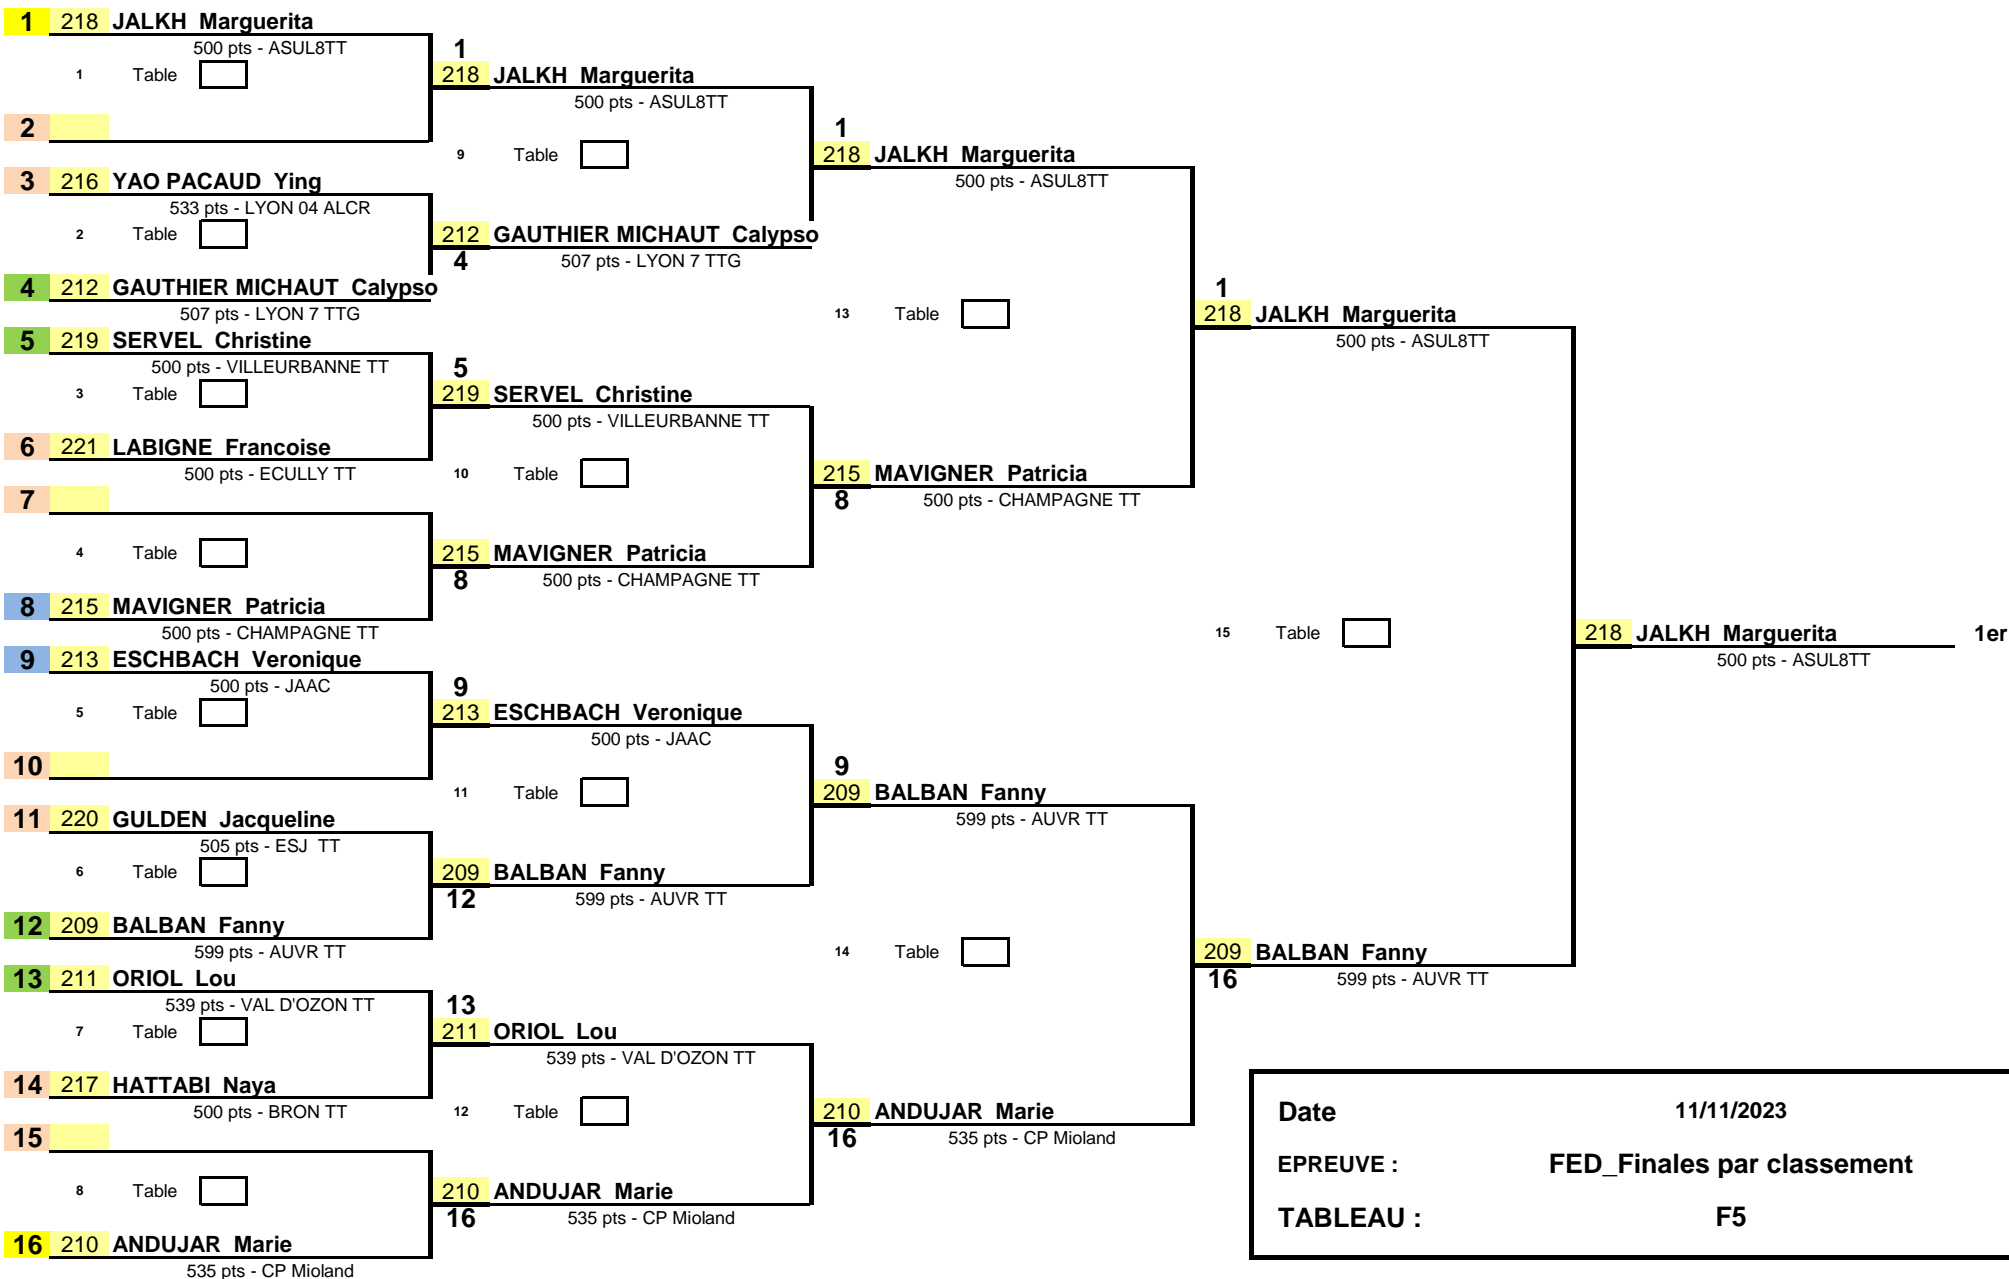

1/8 de Finale

1/4 de Finale

1/2 Finale

Finale

Date	11/11/2023
EPREUVE :	FED_Finales par classement
TABLEAU :	F5