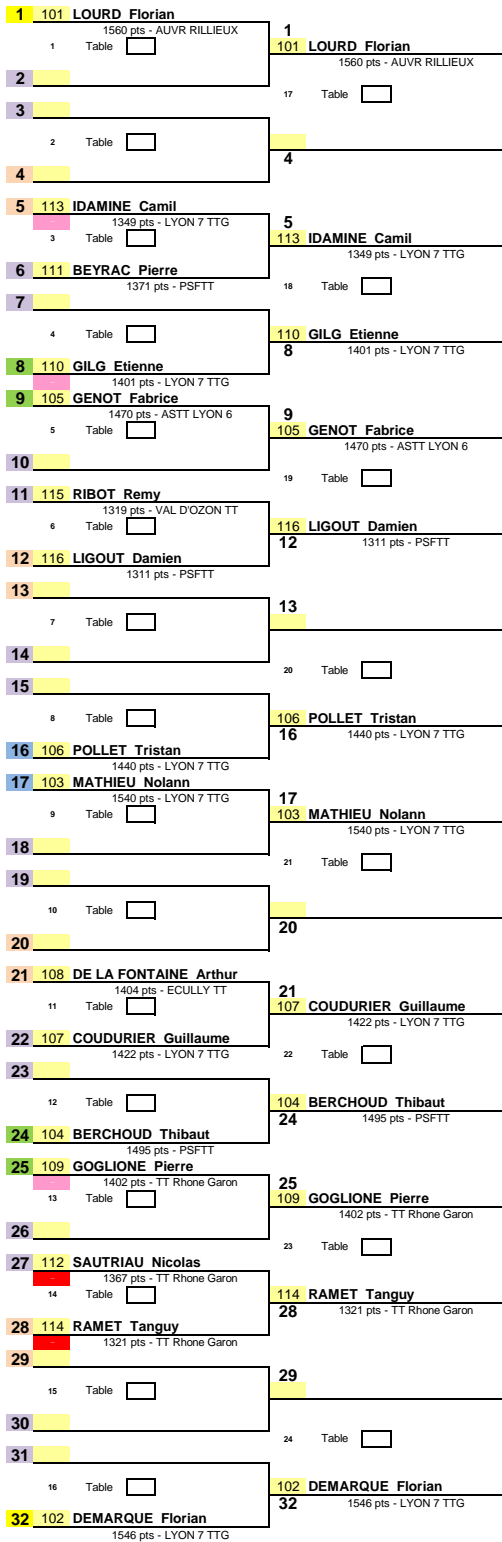

1/16ème de Finale

1/8ème de Finale

1/4ème de Finale

1/2ème de Finale

Finale

Date : 01/09/2019  
 EPREUVE : FED\_Finales par classement  
 TABLEAU : D69\_MESSIEURS - 1599